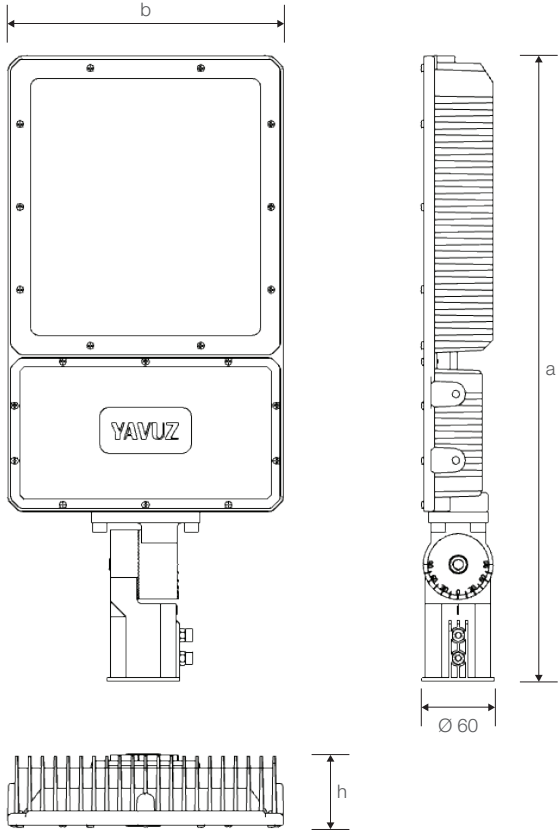

Diğer Özellikler

Çalışma Sıcaklık Aralığı	: -30°C / +50°C
Darbe Dayanım Sınıfı (IK)	: IK10
Led Ömrü	: 60.000 Saat

Işık Eğrisi

Renk Sıcaklık Tablosu

Opsiyonel Özellikler

Renk Sıcaklığı	: 3000K / 4000K / 5700K
Dali Uyumluluğu	: Var
Sensör	: Var

ARDIÇ

300W LED Yol ve Cadde Aydınlatma Armatürü

Ürün Kodu

: VL548300-A

Standart Model

Ürün ölçüleri (mm)

	a	b	h
Standart	676	300	80

Ağırlık (kg)

300W	9,70
------	------

Haraketli Konsol

Ürün Parça Listesi

- 1) Gövde
- 2) Cam
- 3) Conta
- 4) Sürücü kapağı
- 5) Haraketli konsol
- 6) Direk montaj vidası

• YAVUZ, önceden bildirmeksizin gerekli gördüğü değişiklikleri yapma hakkını saklı tutar.