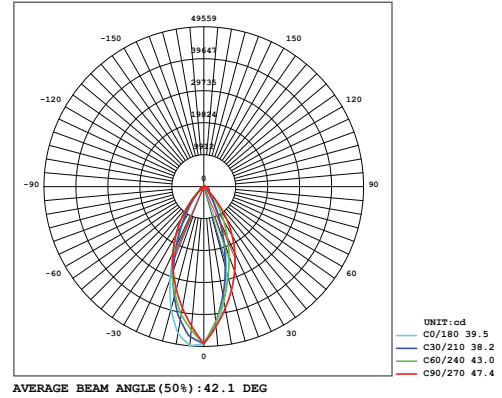

Işık Eğrisi

Renk Sıcaklık Tablosu

Opsiyonel Özellikler

Renk Sıcaklığı	: 3000K / 4000K / 5700K
Dali Uyumluluğu	: Var
Sensör	: Var