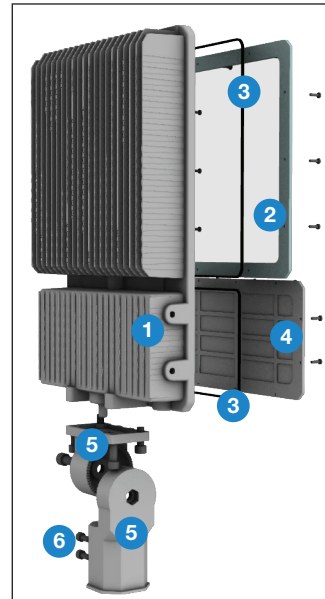

ARDIÇ

300W LED Yol ve Cadde Aydınlatma Armatürü

Ürün Kodu

: VL548300-A

Standart Model

Ürün ölçüleri (mm)

	a	b	h
Standart	676	300	80

Ağırlık (kg)

300W	9,70
------	------

Haraketli Konsol

Ürün Parça Listesi

- 1) Gövde
- 2) Cam
- 3) Conta
- 4) Sürücü kapağı
- 5) Haraketli konsol
- 6) Direk montaj vidası

• YAVUZ, önceden bildirmeksizin gerekli gördüğü değişiklikleri yapma hakkını saklı tutar.