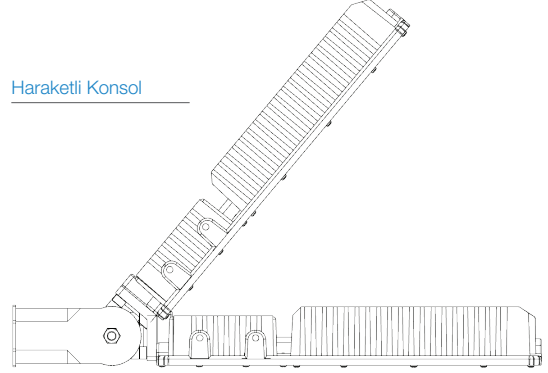

ARDIÇ

300W LED Yol ve Cadde Aydınlatma Armatürü

Ürün Kodu

: VL548300-A

Standart Model

Ürün ölçüleri (mm)

	a	b	h
Standart	676	300	80

Ağırlık (kg)

300W	9,70
------	------

Haraketli Konsol

Ürün Parça Listesi

- 1) Gövde
- 2) Cam
- 3) Conta
- 4) Sürücü kapağı
- 5) Haraketli konsol
- 6) Direk montaj vidası

• YAVUZ, önceden bildirmeksizin gerekli gördüğü değişiklikleri yapma hakkını saklı tutar.